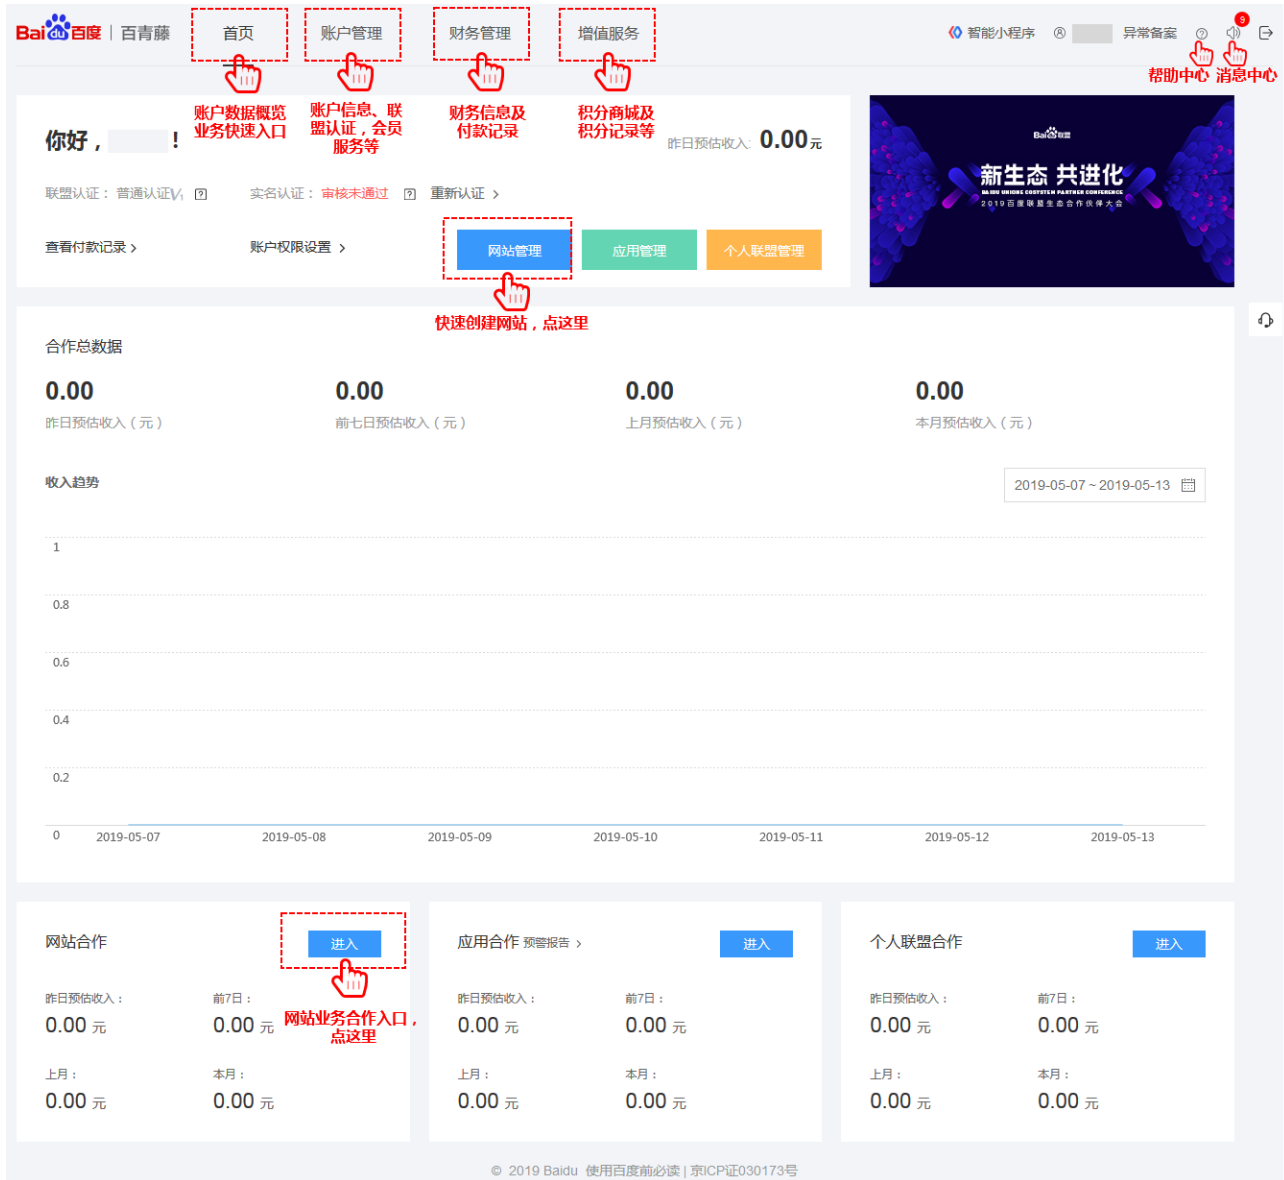

· 平台框架

· 具体模块

一、 首页

1. 首页主要包括用户整体合作收入数据概览及网站、应用、个人联盟的合作入口。

2. 网站合作

通过首页下方入口进入网站合作页面。

2.1 概览

主要包括用户网站业务的合作收入数据及快速合作入口。

2.2 合作管理

主要包括网盟业务及内容联盟业务的合作管理，如媒体管理、代码位管理、过滤策略、反屏蔽设置等。

2.3 数据报告

主要包括具体业务的详细数据查看及操作，同时包含预警报告及报告设置模块。

二、 账户管理

主要包括账户信息、业务权限管理、联盟认证、会员服务、操作日志几个部分。

三、 财务管理

主要包括财务信息及付款记录两部分，付款记录含企业用户发票处理等相关模块。