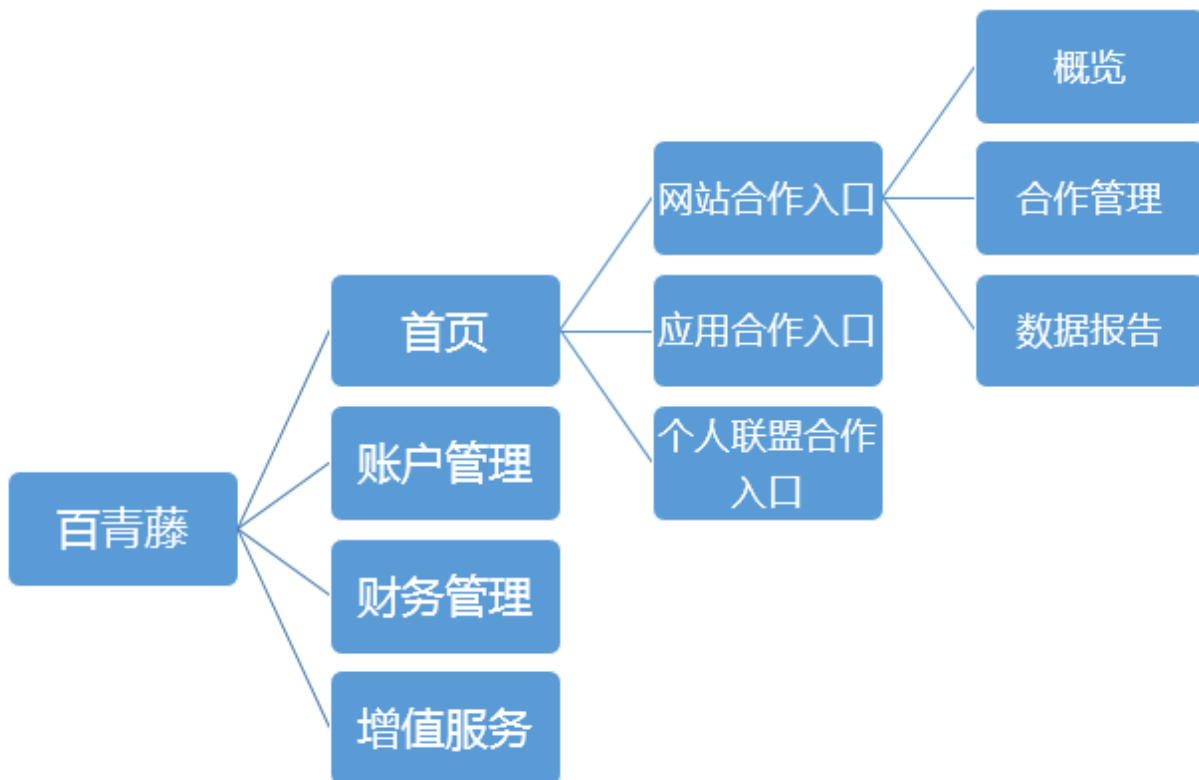

· 平台框架

· 具体模块

一、 首页

1. 首页主要包括用户整体合作收入数据概览及网站、应用、个人联盟的合作入口。

2. 网站合作

通过首页下方入口进入网站合作页面。

2.1 概览

主要包括用户网站业务的合作收入数据及快速合作入口。

2.2 合作管理

主要包括网盟业务及内容联盟业务的合作管理，如媒体管理、代码位管理、过滤策略、反屏蔽设置等。

2.3 数据报告

主要包括具体业务的详细数据查看及操作，同时包含预警报告及报告设置模块。

二、 账户管理

主要包括账户信息、业务权限管理、联盟认证、会员服务、操作日志几个部分。

三、 财务管理

主要包括财务信息及付款记录两部分，付款记录含企业用户发票处理等相关模块。