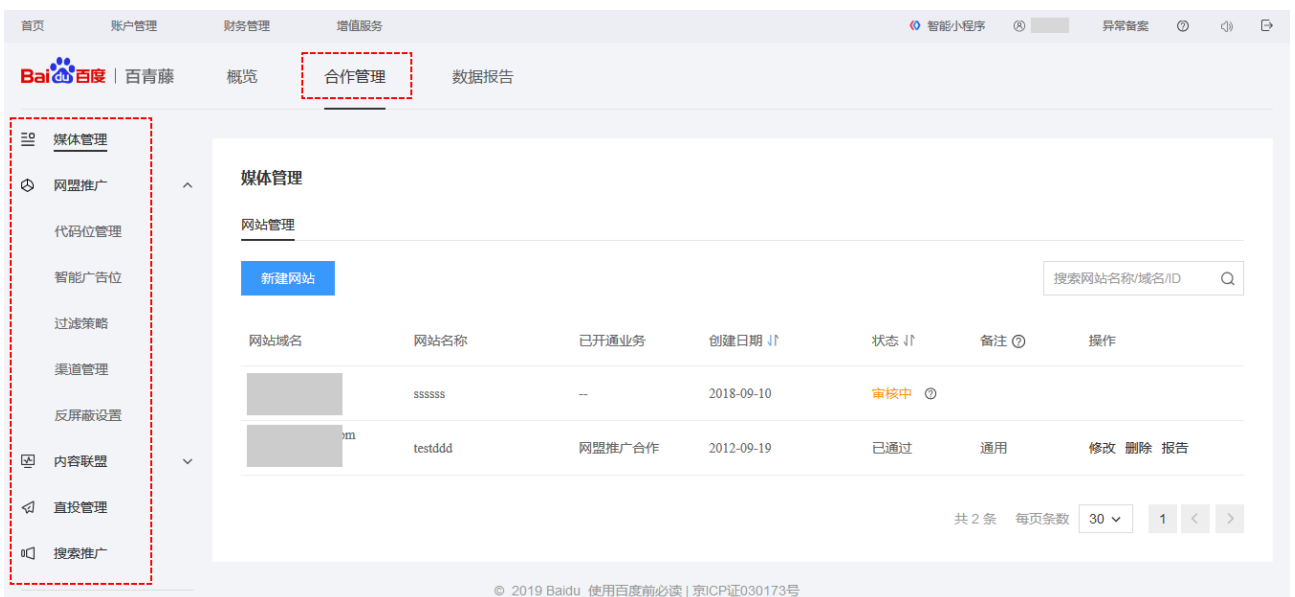

2.2 合作管理

主要包括网盟业务及内容联盟业务的合作管理，如媒体管理、代码位管理、过滤策略、反屏蔽设置等。