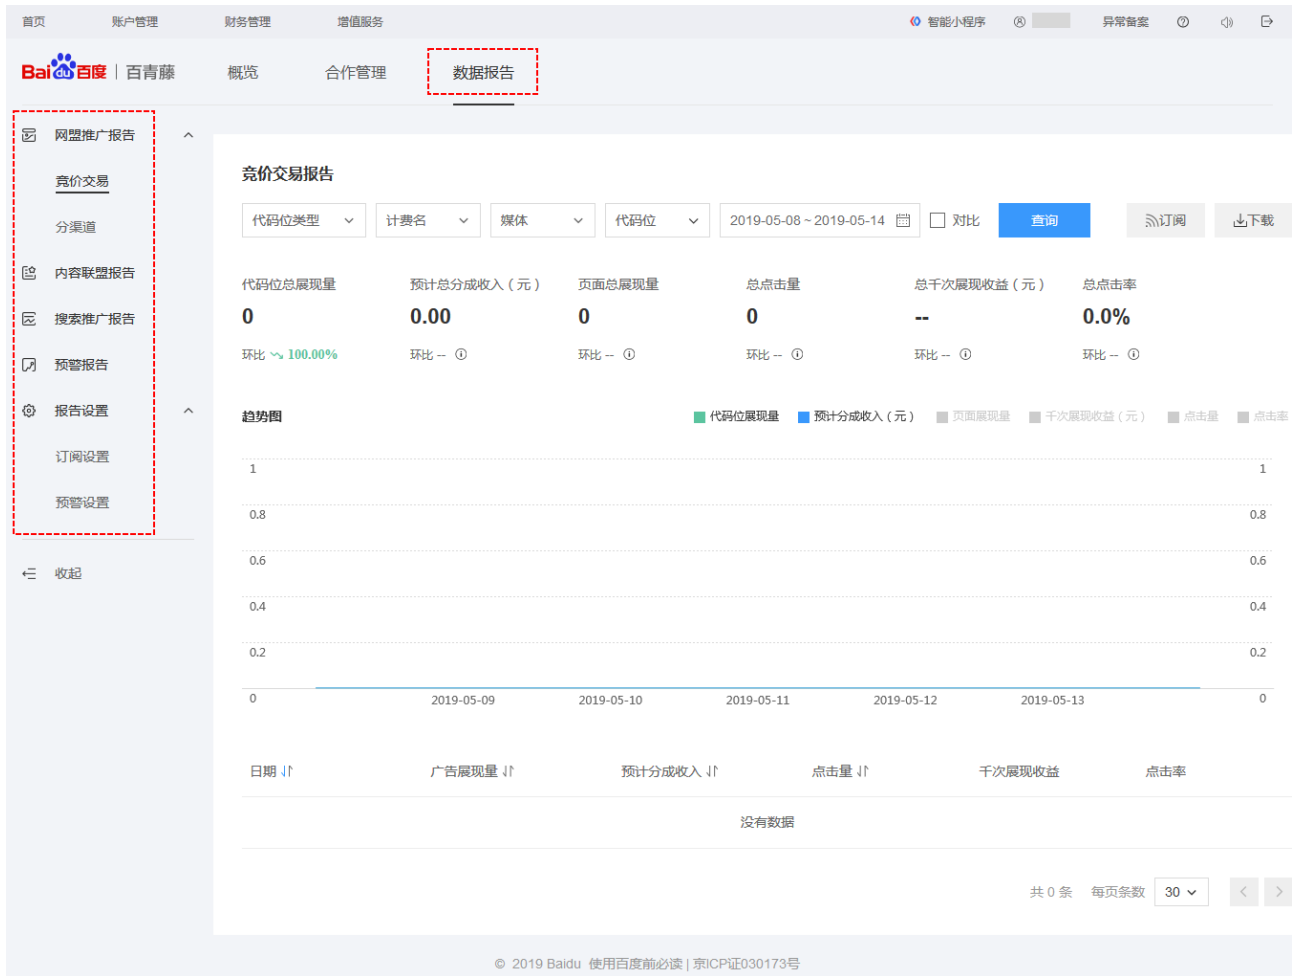

· 平台框架

· 具体模块

一、 首页

1. 首页主要包括用户整体合作收入数据概览及网站、应用、个人联盟的合作入口。

2. 网站合作

通过首页下方入口进入网站合作页面。

2.1 概览

主要包括用户网站业务的合作收入数据及快速合作入口。

2.2 合作管理

主要包括网盟业务及内容联盟业务的合作管理，如媒体管理、代码位管理、过滤策略、反屏蔽设置等。

2.3 数据报告

主要包括具体业务的详细数据查看及操作，同时包含预警报告及报告设置模块。

二、 账户管理

主要包括账户信息、业务权限管理、联盟认证、会员服务、操作日志几个部分。

三、 财务管理

主要包括财务信息及付款记录两部分，付款记录含企业用户发票处理等相关模块。