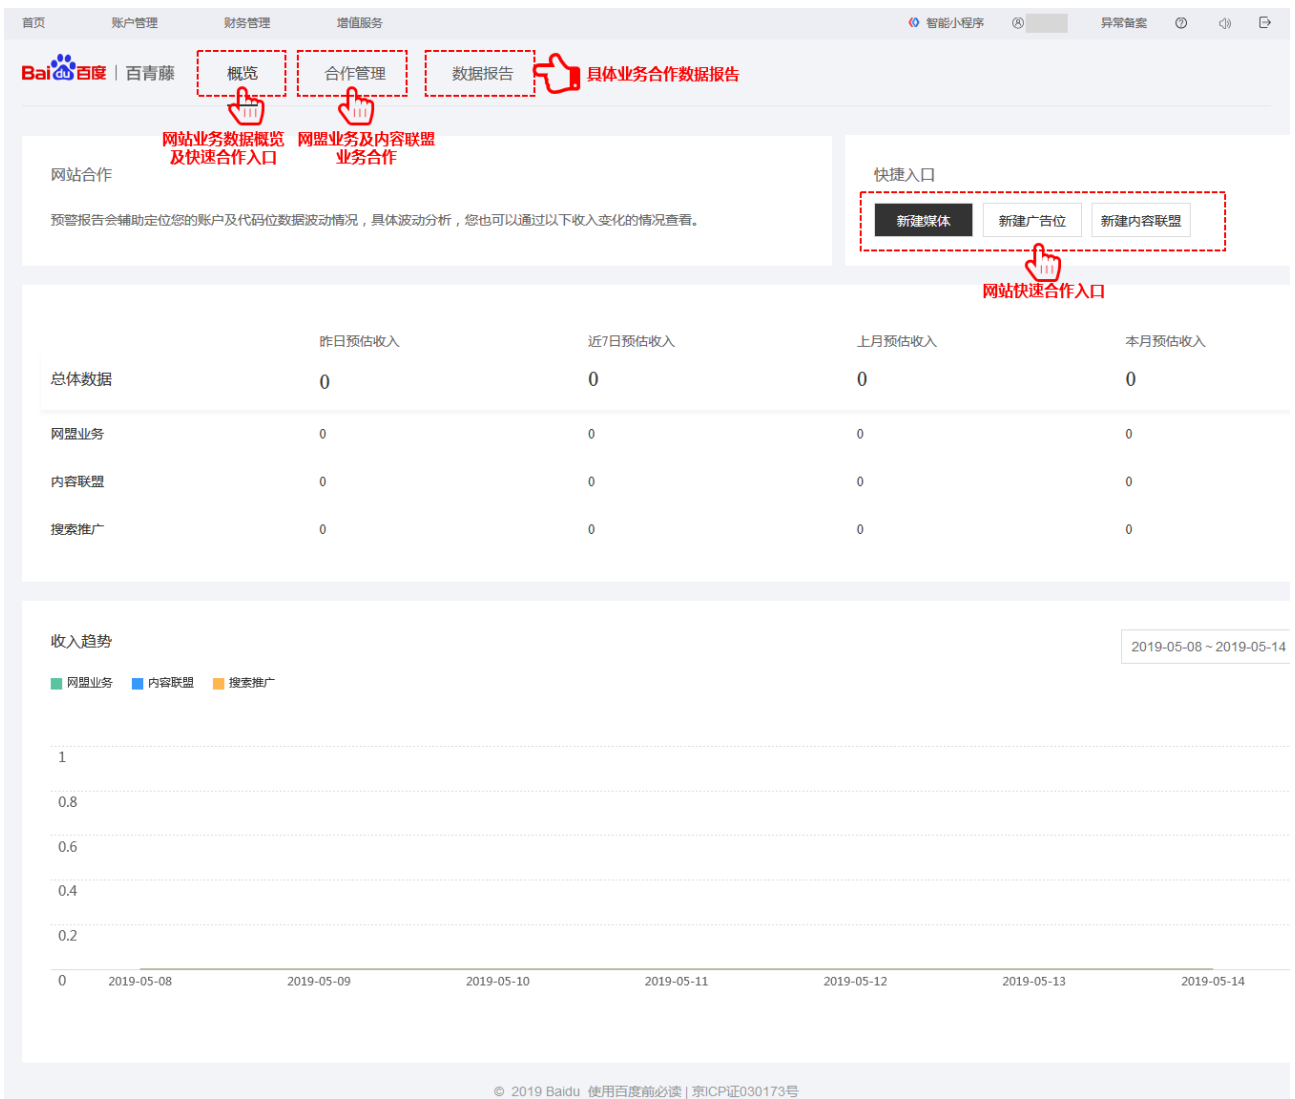

· 平台框架

· 具体模块

一、 首页

1. 首页主要包括用户整体合作收入数据概览及网站、应用、个人联盟的合作入口。

2. 网站合作

通过首页下方入口进入网站合作页面。

2.1 概览

主要包括用户网站业务的合作收入数据及快速合作入口。

2.2 合作管理

主要包括网盟业务及内容联盟业务的合作管理，如媒体管理、代码位管理、过滤策略、反屏蔽设置等。

2.3 数据报告

主要包括具体业务的详细数据查看及操作，同时包含预警报告及报告设置模块。

二、 账户管理

主要包括账户信息、业务权限管理、联盟认证、会员服务、操作日志几个部分。

三、 财务管理

主要包括财务信息及付款记录两部分，付款记录含企业用户发票处理等相关模块。